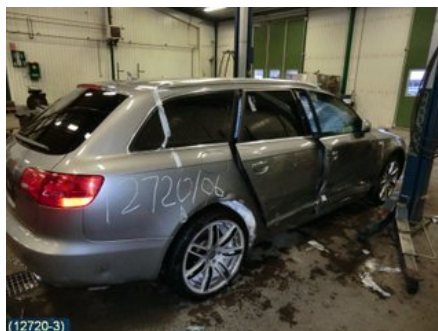

Fordon - Audi A6 / S6, A6 E-Tron

Chassinummer: WAUZZZ4F96N111588	Modellår: 2006	Mil: 19.923	Bränsle: Bensin
Färg: GRÅMET	Färgkod: LY7Q	Inredning: SVART HALVSKINN	Inredningskod: NK
Växellåda: 6VXL	Växellådsnummer: GVC	Utväxling: -	Gruppkod: -
Motor: 2,0T (125 kW)	Motorkod: BPJ (KOMP:4*11 BAR)	Tillverkningsdatum: -	Registreringsdatum: -
Anmärkning: 5DCBI 2.0T 6VXLABS ESPACC,ELDRAGKROK,RAILS