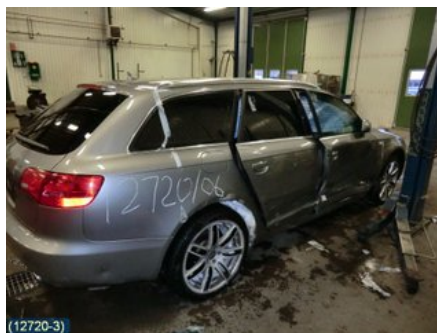

Fordon - Audi A6 / S6, A6 E-Tron

Chassinummer: WAUZZZ4F96N111588	Modellår: 2006	Mil: 19.923	Bränsle: Bensin
Färg: GRÅMET	Färgkod: LY7Q	Inredning: SVART HALVSKINN	Inredningskod: NK
Växellåda: 6VXL	Växellådsnummer: GVC	Utväxling: -	Gruppkod: -
Motor: 2,0T (125 kW)	Motorkod: BPJ (KOMP:4*11 BAR)	Tillverkningsdatum: -	Registreringsdatum: -
Anmärkning: 5DCBI 2.0T 6VXLABS ESPACC,ELDRAGKROK,RAILS