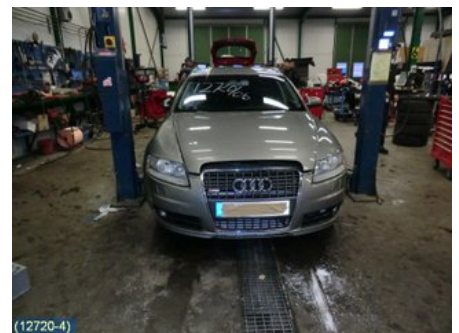

Fordon - Audi A6 / S6, A6 E-Tron

Chassinummer: WAUZZZ4F96N111588	Modellår: 2006	Mil: 19.923	Bränsle: Bensin
Färg: GRÅMET	Färgkod: LY7Q	Inredning: SVART HALVSKINN	Inredningskod: NK
Växellåda: 6VXL	Växellådsnummer: GVC	Utväxling: -	Gruppkod: -
Motor: 2,0T (125 kW)	Motorkod: BPJ (KOMP:4*11 BAR)	Tillverkningsdatum: -	Registreringsdatum: -
Anmärkning: 5DCBI 2.0T 6VXLABS ESPACC,ELDRAGKROK,RAILS