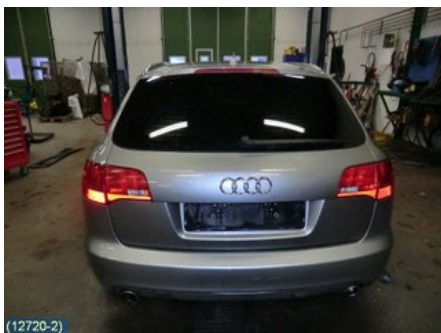

Fordon - Audi A6 / S6, A6 E-Tron

Chassinummer: WAUZZZ4F96N111588	Modellår: 2006	Mil: 19.923	Bränsle: Bensin
Färg: GRÅMET	Färgkod: LY7Q	Inredning: SVART HALVSKINN	Inredningskod: NK
Växellåda: 6VXL	Växellådsnummer: GVC	Utväxling: -	Gruppkod: -
Motor: 2,0T (125 kW)	Motorkod: BPJ (KOMP:4*11 BAR)	Tillverkningsdatum: -	Registreringsdatum: -
Anmärkning: 5DCBI 2.0T 6VXLABS ESPACC,ELDRAGKROK,RAILS