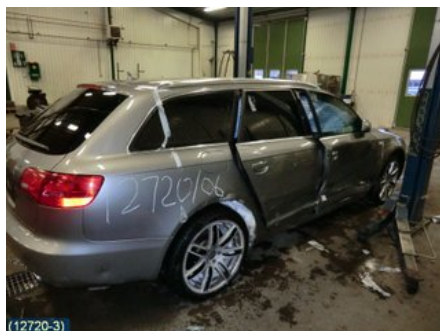

Fordon - Audi A6 / S6, A6 E-Tron

Chassinummer: WAUZZZ4F96N111588	Modellår: 2006	Mil: 19.923	Bränsle: Bensin
Färg: GRÅMET	Färgkod: LY7Q	Inredning: SVART HALVSKINN	Inredningskod: NK
Växellåda: 6VXL	Växellådsnummer: GVC	Utväxling: -	Gruppkod: -
Motor: 2,0T (125 kW)	Motorkod: BPJ (KOMP:4*11 BAR)	Tillverkningsdatum: -	Registreringsdatum: -
Anmärkning: 5DCBI 2.0T 6VXLABS ESPACC,ELDRAGKROK,RAILS