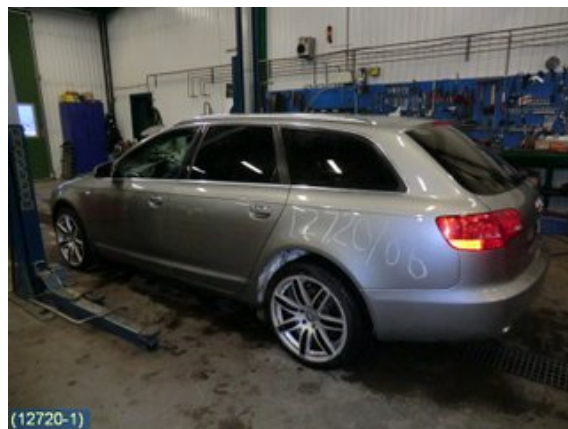

Lagernummer:

W132284

2.580 SEK

Frakt / Leveranstid:

Från 125 SEK / 1-3 dagar

Svensk Bilåtervinning AB

Industrivägen 8

71531 Odensbacken

Tel: 019-450690

Fax: 019-450692

www.svenskbilatervinning.se