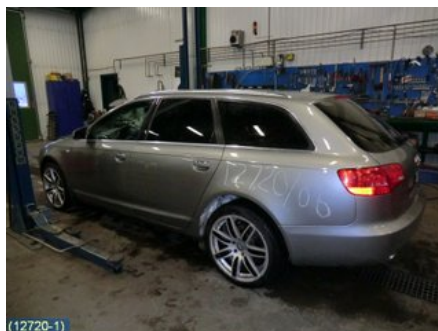

Fordon - Audi A6 / S6, A6 E-Tron

Chassinummer: WAUZZZ4F96N111588	Modellår: 2006	Mil: 19.923	Bränsle: Bensin
Färg: GRÅMET	Färgkod: LY7Q	Inredning: SVART HALVSKINN	Inredningskod: NK
Växellåda: 6VXL	Växellådsnummer: GVC	Utväxling: -	Gruppkod: -
Motor: 2,0T (125 kW)	Motorkod: BPJ (KOMP:4*11 BAR)	Tillverkningsdatum: -	Registreringsdatum: -
Anmärkning: 5DCBI 2.0T 6VXLABS ESPACC,ELDRAGKROK,RAILS			