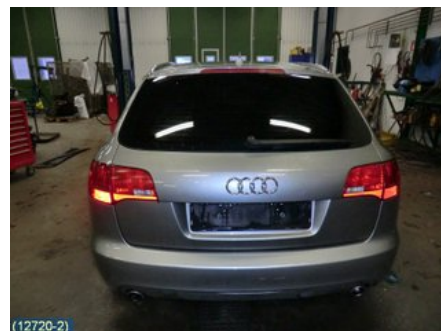

Fordon - Audi A6 / S6, A6 E-Tron

Chassinummer: WAUZZZ4F96N111588	Modellår: 2006	Mil: 19.923	Bränsle: Bensin
Färg: GRÅMET	Färgkod: LY7Q	Inredning: SVART HALVSKINN	Inredningskod: NK
Växellåda: 6VXL	Växellådsnummer: GVC	Utväxling: -	Gruppkod: -
Motor: 2,0T (125 kW)	Motorkod: BPJ (KOMP:4*11 BAR)	Tillverkningsdatum: -	Registreringsdatum: -
Anmärkning: 5DCBI 2.0T 6VXLABS ESPACC,ELDRAGKROK,RAILS