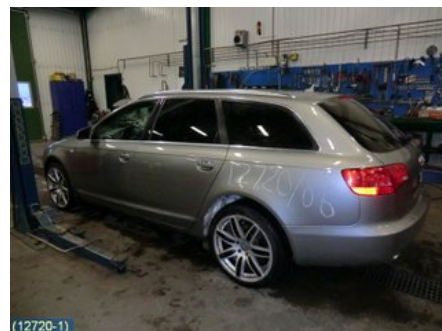

Tel: 019-450690

Fax: 019-450692

www.svenskbilatervinning.se

Del - ABS Sensor

Lagernummer: W65052	Position: Vänster bak	Kvalitet: A	Passar fr./till årsm. -
Nyckod:	Tillverkare: BOSCH	Tillverkarkod: 0265007727 BOSCH	Originalnr: 4E0927803A
Anmärkning: VÄNSTER BAK			

Fordon - Audi A6 / S6, A6 E-Tron

Chassinummer: WAUZZZ4F96N111588	Modellår: 2006	Mil: 19.923	Bränsle: Bensin
Färg: GRÅMET	Färgkod: LY7Q	Inredning: SVART HALVSKINN	Inredningskod: NK
Växellåda: 6VXL	Växellådsnummer: GVC	Utväxling: -	Gruppkod: -
Motor: 2,0T (125 kW)	Motorkod: BPJ (KOMP:4*11 BAR)	Tillverkningsdatum: -	Registreringsdatum: -
Anmärkning: 5DCBI 2.0T 6VXLABS ESPACC,ELDRAGKROK,RAILS			