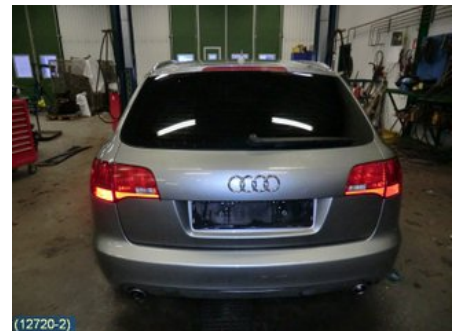

Fordon - Audi A6 / S6, A6 E-Tron

Chassinummer: WAUZZZ4F96N111588	Modellår: 2006	Mil: 19.923	Bränsle: Bensin
Färg: GRÅMET	Färgkod: LY7Q	Inredning: SVART HALVSKINN	Inredningskod: NK
Växellåda: 6VXL	Växellådsnummer: GVC	Utväxling: -	Gruppkod: -
Motor: 2,0T (125 kW)	Motorkod: BPJ (KOMP:4*11 BAR)	Tillverkningsdatum: -	Registreringsdatum: -

Anmärkning:
5DCBI 2.0T 6VXLABS ESPACC,ELDRAGKROK,RAILS