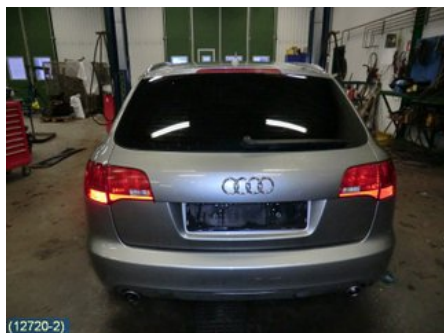

Fordon - Audi A6 / S6, A6 E-Tron

Chassinummer: WAUZZZ4F96N111588	Modellår: 2006	Mil: 19.923	Bränsle: Bensin
Färg: GRÅMET	Färgkod: LY7Q	Inredning: SVART HALVSKINN	Inredningskod: NK
Växellåda: 6VXL	Växellådsnummer: GVC	Utväxling: -	Gruppkod: -
Motor: 2,0T (125 kW)	Motorkod: BPJ (KOMP:4*11 BAR)	Tillverkningsdatum: -	Registreringsdatum: -
Anmärkning: 5DCBI 2.0T 6VXLABS ESPACC,ELDRAGKROK,RAILS