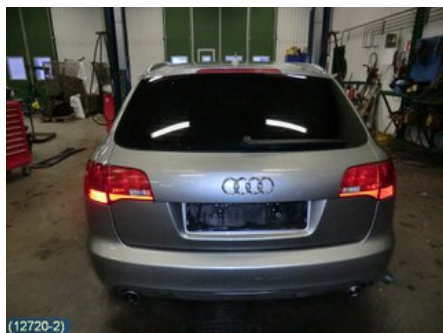

Fordon - Audi A6 / S6, A6 E-Tron

Chassinummer: WAUZZZ4F96N111588	Modellår: 2006	Mil: 19.923	Bränsle: Bensin
Färg: GRÅMET	Färgkod: LY7Q	Inredning: SVART HALVSKINN	Inredningskod: NK
Växellåda: 6VXL	Växellådsnummer: GVC	Utväxling: -	Gruppkod: -
Motor: 2,0T (125 kW)	Motorkod: BPJ (KOMP:4*11 BAR)	Tillverkningsdatum: -	Registreringsdatum: -
Anmärkning: 5DCBI 2.0T 6VXLABS ESPACC,ELDRAGKROK,RAILS