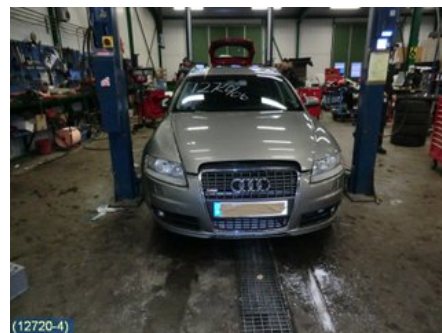

Fordon - Audi A6 / S6, A6 E-Tron

Chassinummer: WAUZZZ4F96N111588	Modellår: 2006	Mil: 19.923	Bränsle: Bensin
Färg: GRÅMET	Färgkod: LY7Q	Inredning: SVART HALVSKINN	Inredningskod: NK
Växellåda: 6VXL	Växellådsnummer: GVC	Utväxling: -	Gruppkod: -
Motor: 2,0T (125 kW)	Motorkod: BPJ (KOMP:4*11 BAR)	Tillverkningsdatum: -	Registreringsdatum: -
Anmärkning: 5DCBI 2.0T 6VXLABS ESPACC,ELDRAGKROK,RAILS