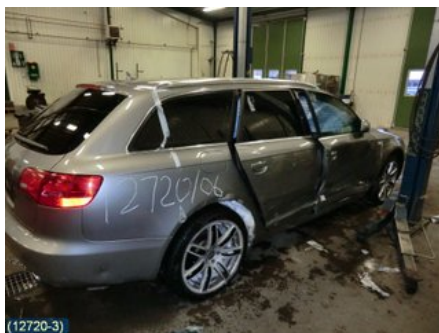

Fordon - Audi A6 / S6, A6 E-Tron

Chassinummer: WAUZZZ4F96N111588	Modellår: 2006	Mil: 19.923	Bränsle: Bensin
Färg: GRÅMET	Färgkod: LY7Q	Inredning: SVART HALVSKINN	Inredningskod: NK
Växellåda: 6VXL	Växellådsnummer: GVC	Utväxling: -	Gruppkod: -
Motor: 2,0T (125 kW)	Motorkod: BPJ (KOMP:4*11 BAR)	Tillverkningsdatum: -	Registreringsdatum: -
Anmärkning: 5DCBI 2.0T 6VXLABS ESPACC,ELDRAGKROK,RAILS