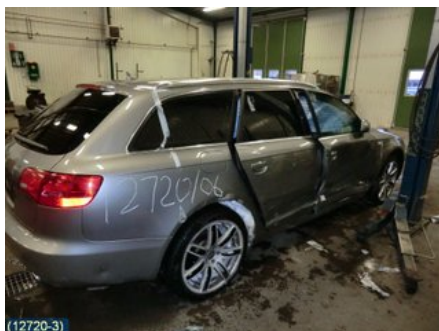

Fordon - Audi A6 / S6, A6 E-Tron

Chassinummer: WAUZZZ4F96N111588	Modellår: 2006	Mil: 19.923	Bränsle: Bensin
Färg: GRÅMET	Färgkod: LY7Q	Inredning: SVART HALVSKINN	Inredningskod: NK
Växellåda: 6VXL	Växellådsnummer: GVC	Utväxling: -	Gruppkod: -
Motor: 2,0T (125 kW)	Motorkod: BPJ (KOMP:4*11 BAR)	Tillverkningsdatum: -	Registreringsdatum: -

Anmärkning:

5DCBI 2.0T 6VXLABS ESPACC,ELDRAGKROK,RAILS