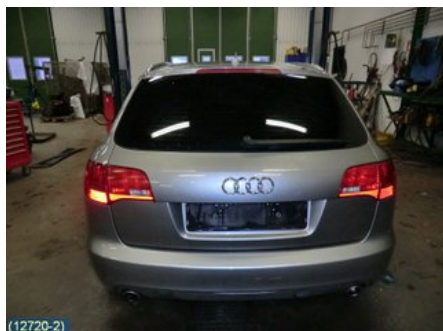

Fordon - Audi A6 / S6, A6 E-Tron

Chassinummer: WAUZZZ4F96N111588	Modellår: 2006	Mil: 19.923	Bränsle: Bensin
Färg: GRÅMET	Färgkod: LY7Q	Inredning: SVART HALVSKINN	Inredningskod: NK
Växellåda: 6VXL	Växellådsnummer: GVC	Utväxling: -	Gruppkod: -
Motor: 2,0T (125 kW)	Motorkod: BPJ (KOMP:4*11 BAR)	Tillverkningsdatum: -	Registreringsdatum: -

Anmärkning:

5DCBI 2.0T 6VXLABS ESPACC,ELDRAGKROK,RAILS