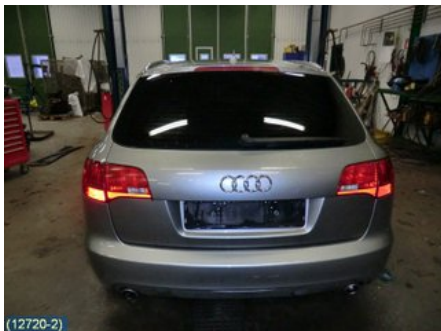

Fordon - Audi A6 / S6, A6 E-Tron

Chassinummer: WAUZZZ4F96N111588	Modellår: 2006	Mil: 19.923	Bränsle: Bensin
Färg: GRÅMET	Färgkod: LY7Q	Inredning: SVART HALVSKINN	Inredningskod: NK
Växellåda: 6VXL	Växellådsnummer: GVC	Utväxling: -	Gruppkod: -
Motor: 2,0T (125 kW)	Motorkod: BPJ (KOMP:4*11 BAR)	Tillverkningsdatum: -	Registreringsdatum: -

Anmärkning:

5DCBI 2.0T 6VXLABS ESPACC,ELDRAGKROK,RAILS