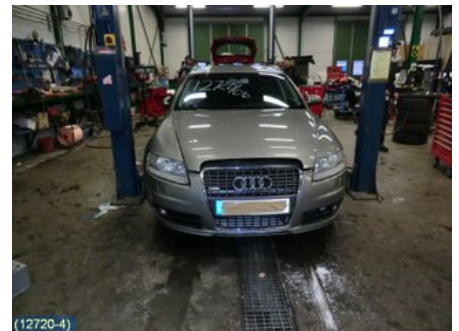

Fordon - Audi A6 / S6, A6 E-Tron

Chassinummer: WAUZZZ4F96N111588	Modellår: 2006	Mil: 19.923	Bränsle: Bensin
Färg: GRÅMET	Färgkod: LY7Q	Inredning: SVART HALVSKINN	Inredningskod: NK
Växellåda: 6VXL	Växellådsnummer: GVC	Utväxling: -	Gruppkod: -
Motor: 2,0T (125 kW)	Motorkod: BPJ (KOMP:4*11 BAR)	Tillverkningsdatum: -	Registreringsdatum: -

Anmärkning:

5DCBI 2.0T 6VXLABS ESPACC,ELDRAGKROK,RAILS