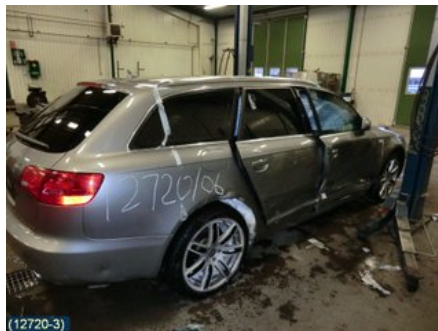

Fordon - Audi A6 / S6, A6 E-Tron

Chassinummer: WAUZZZ4F96N111588	Modellår: 2006	Mil: 19.923	Bränsle: Bensin
Färg: GRÅMET	Färgkod: LY7Q	Inredning: SVART HALVSKINN	Inredningskod: NK
Växellåda: 6VXL	Växellådsnummer: GVC	Utväxling: -	Gruppkod: -
Motor: 2,0T (125 kW)	Motorkod: BPJ (KOMP:4*11 BAR)	Tillverkningsdatum: -	Registreringsdatum: -

Anmärkning:

5DCBI 2.0T 6VXLABS ESPACC,ELDRAGKROK,RAILS