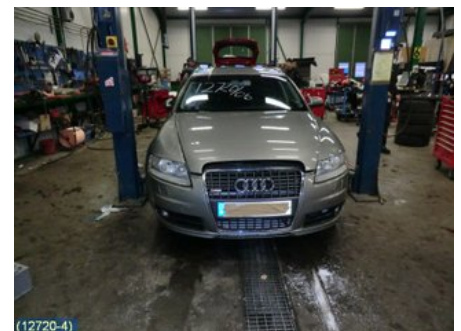

Fordon - Audi A6 / S6, A6 E-Tron

Chassinummer: WAUZZZ4F96N111588	Modellår: 2006	Mil: 19.923	Bränsle: Bensin
Färg: GRÅMET	Färgkod: LY7Q	Inredning: SVART HALVSKINN	Inredningskod: NK
Växellåda: 6VXL	Växellådsnummer: GVC	Utväxling: -	Gruppkod: -
Motor: 2,0T (125 kW)	Motorkod: BPJ (KOMP:4*11 BAR)	Tillverkningsdatum: -	Registreringsdatum: -
Anmärkning: 5DCBI 2.0T 6VXLABS ESPACC,ELDRAGKROK,RAILS