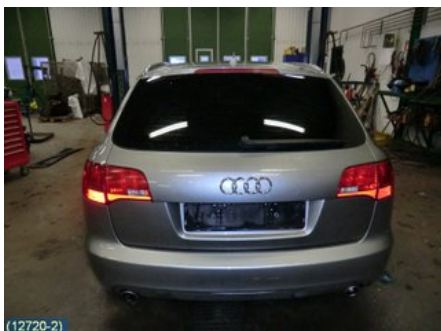

Fordon - Audi A6 / S6, A6 E-Tron

Chassinummer: WAUZZZ4F96N111588	Modellår: 2006	Mil: 19.923	Bränsle: Bensin
Färg: GRÅMET	Färgkod: LY7Q	Inredning: SVART HALVSKINN	Inredningskod: NK
Växellåda: 6VXL	Växellådsnummer: GVC	Utväxling: -	Gruppkod: -
Motor: 2,0T (125 kW)	Motorkod: BPJ (KOMP:4*11 BAR)	Tillverkningsdatum: -	Registreringsdatum: -
Anmärkning: 5DCBI 2.0T 6VXLABS ESPACC,ELDRAGKROK,RAILS