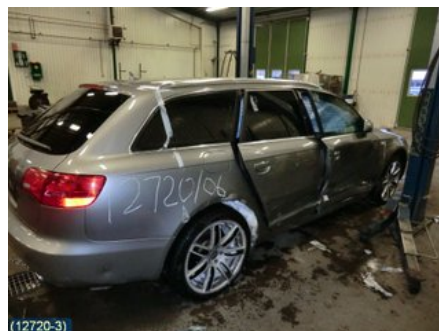

Fordon - Audi A6 / S6, A6 E-Tron

Chassinummer: WAUZZZ4F96N111588	Modellår: 2006	Mil: 19.923	Bränsle: Bensin
Färg: GRÅMET	Färgkod: LY7Q	Inredning: SVART HALVSKINN	Inredningskod: NK
Växellåda: 6VXL	Växellådsnummer: GVC	Utväxling: -	Gruppkod: -
Motor: 2,0T (125 kW)	Motorkod: BPJ (KOMP:4*11 BAR)	Tillverkningsdatum: -	Registreringsdatum: -
Anmärkning: 5DCBI 2.0T 6VXLABS ESPACC,ELDRAGKROK,RAILS