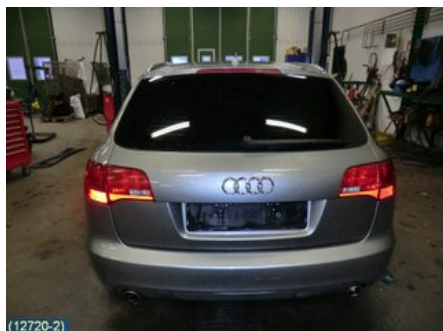

Fordon - Audi A6 / S6, A6 E-Tron

Chassinummer: WAUZZZ4F96N111588	Modellår: 2006	Mil: 19.923	Bränsle: Bensin
Färg: GRÅMET	Färgkod: LY7Q	Inredning: SVART HALVSKINN	Inredningskod: NK
Växellåda: 6VXL	Växellådsnummer: GVC	Utväxling: -	Gruppkod: -
Motor: 2,0T (125 kW)	Motorkod: BPJ (KOMP:4*11 BAR)	Tillverkningsdatum: -	Registreringsdatum: -
Anmärkning: 5DCBI 2.0T 6VXLABS ESPACC,ELDRAGKROK,RAILS			