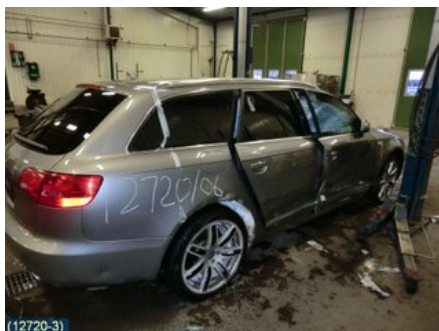

Fordon - Audi A6 / S6, A6 E-Tron

Chassinummer: WAUZZZ4F96N111588	Modellår: 2006	Mil: 19.923	Bränsle: Bensin
Färg: GRÅMET	Färgkod: LY7Q	Inredning: SVART HALVSKINN	Inredningskod: NK
Växellåda: 6VXL	Växellådsnummer: GVC	Utväxling: -	Gruppkod: -
Motor: 2,0T (125 kW)	Motorkod: BPJ (KOMP:4*11 BAR)	Tillverkningsdatum: -	Registreringsdatum: -
Anmärkning: 5DCBI 2.0T 6VXLABS ESPACC,ELDRAGKROK,RAILS