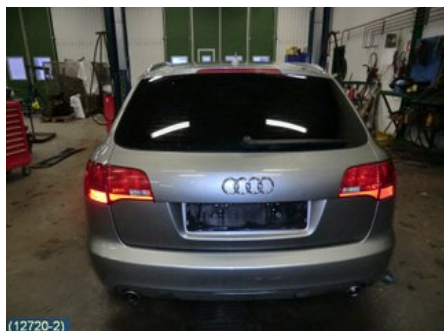

Fordon - Audi A6 / S6, A6 E-Tron

Chassinummer: WAUZZZ4F96N111588	Modellår: 2006	Mil: 19.923	Bränsle: Bensin
Färg: GRÅMET	Färgkod: LY7Q	Inredning: SVART HALVSKINN	Inredningskod: NK
Växellåda: 6VXL	Växellådsnummer: GVC	Utväxling: -	Gruppkod: -
Motor: 2,0T (125 kW)	Motorkod: BPJ (KOMP:4*11 BAR)	Tillverkningsdatum: -	Registreringsdatum: -
Anmärkning: 5DCBI 2.0T 6VXLABS ESPACC,ELDRAGKROK,RAILS