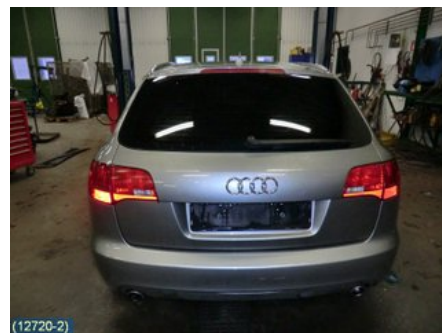

Fordon - Audi A6 / S6, A6 E-Tron

Chassinummer: WAUZZZ4F96N111588	Modellår: 2006	Mil: 19.923	Bränsle: Bensin
Färg: GRÅMET	Färgkod: LY7Q	Inredning: SVART HALVSKINN	Inredningskod: NK
Växellåda: 6VXL	Växellådsnummer: GVC	Utväxling: -	Gruppkod: -
Motor: 2,0T (125 kW)	Motorkod: BPJ (KOMP:4*11 BAR)	Tillverkningsdatum: -	Registreringsdatum: -
Anmärkning: 5DCBI 2.0T 6VXLABS ESPACC,ELDRAGKROK,RAILS