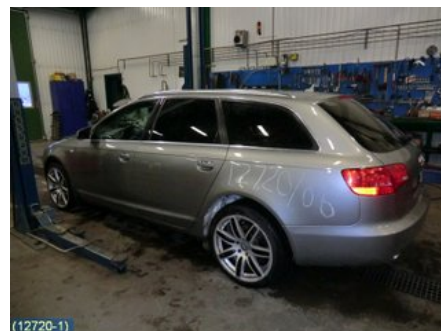

Fordon - Audi A6 / S6, A6 E-Tron

Chassinummer: WAUZZZ4F96N111588	Modellår: 2006	Mil: 19.923	Bränsle: Bensin
Färg: GRÅMET	Färgkod: LY7Q	Inredning: SVART HALVSKINN	Inredningskod: NK
Växellåda: 6VXL	Växellådsnummer: GVC	Utväxling: -	Gruppkod: -
Motor: 2,0T (125 kW)	Motorkod: BPJ (KOMP:4*11 BAR)	Tillverkningsdatum: -	Registreringsdatum: -

Anmärkning:

5DCBI 2.0T 6VXLABS ESPACC,ELDRAGKROK,RAILS