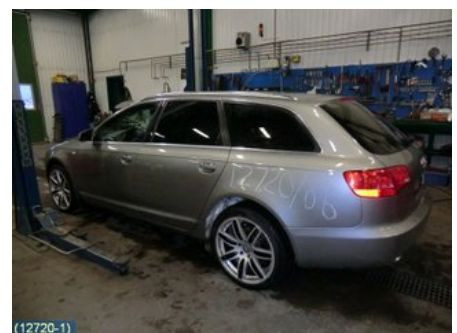

Fordon - Audi A6 / S6, A6 E-Tron

Chassinummer: WAUZZZ4F96N111588	Modellår: 2006	Mil: 19.923	Bränsle: Bensin
Färg: GRÅMET	Färgkod: LY7Q	Inredning: SVART HALVSKINN	Inredningskod: NK
Växellåda: 6VXL	Växellådsnummer: GVC	Utväxling: -	Gruppkod: -
Motor: 2,0T (125 kW)	Motorkod: BPJ (KOMP:4*11 BAR)	Tillverkningsdatum: -	Registreringsdatum: -

Anmärkning:

5DCBI 2.0T 6VXLABS ESPACC,ELDRAGKROK,RAILS