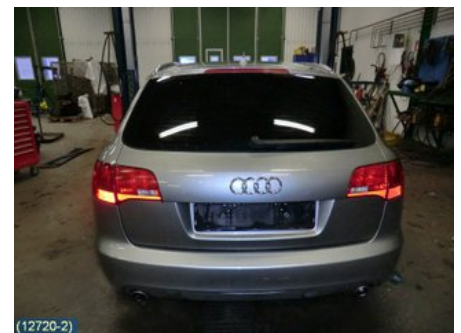

Fordon - Audi A6 / S6, A6 E-Tron

Chassinummer: WAUZZZ4F96N111588	Modellår: 2006	Mil: 19.923	Bränsle: Bensin
Färg: GRÅMET	Färgkod: LY7Q	Inredning: SVART HALVSKINN	Inredningskod: NK
Växellåda: 6VXL	Växellådsnummer: GVC	Utväxling: -	Gruppkod: -
Motor: 2,0T (125 kW)	Motorkod: BPJ (KOMP:4*11 BAR)	Tillverkningsdatum: -	Registreringsdatum: -
Anmärkning: 5DCBI 2.0T 6VXLABS ESPACC,ELDRAGKROK,RAILS