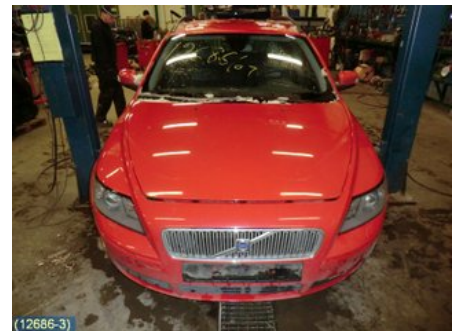

Tel: 019-450690

Fax: 019-450692

www.svenskbilatervinning.se

Del - Fönsterhissmekanism

Lagernummer: W43707	Position: Vänster fram	Kvalitet: A	Passar fr./till årsm. -
Nyckod:	Tillverkare: BROSE	Tillverkarkod: BROSE	Originalnr: 8679080
Anmärkning: VÄNSTER FRAM FÖR ELHISS			

Fordon - Volvo V50

Chassinummer: YV1MW755272314376	Modellår: 2007	Mil: 13.504	Bränsle: Diesel
Färg: RÖD	Färgkod: 612	Inredning: SVART SKINN	Inredningskod: 5977
Växellåda: 5VXL	Växellådsnummer: M56 (9482387)	Utväxling: -	Gruppkod: -
Motor: 2,0D (100 kW)	Motorkod: D4204T (6901568)	Tillverkningsdatum: -	Registreringsdatum: -
Anmärkning: 5DCBI 2,0D 5VXL ABS DSTCSERVO,C-LÅS,ACC,XENON			