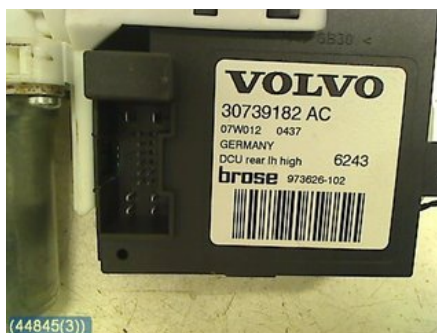

### Del - Fönsterhissmotor

Lagernummer: W44845	Position: Vänster bak	Kvalitet: A	Passar fr./till årsm. -
Nyckod:	Tillverkare: BROSE	Tillverkarkod: 992763-100 BROSE	Originalnr: 30724939
Anmärkning: VB, INK ELENHET 30739182AC, 14 STIFT			

### Fordon - Volvo V50

Chassinummer: YV1MW755272314376	Modellår: 2007	Mil: 13.504	Bränsle: Diesel
Färg: RÖD	Färgkod: 612	Inredning: SVART SKINN	Inredningskod: 5977
Växellåda: 5VXL	Växellådsnummer: M56 (9482387)	Utväxling: -	Gruppkod: -
Motor: 2,0D (100 kW)	Motorkod: D4204T (6901568)	Tillverkningsdatum: -	Registreringsdatum: -
Anmärkning: 5DCBI 2,0D 5VXL ABS DSTCSERVO,C-LÅS,ACC,XENON			