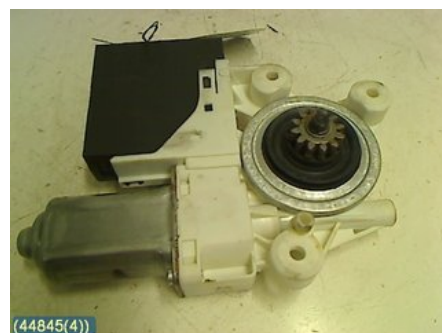

### Del - Fönsterhissmotor

Lagernummer: W44845	Position: Vänster bak	Kvalitet: A	Passar fr./till årsm. -
Nyckod:	Tillverkare: BROSE	Tillverkarkod: 992763-100 BROSE	Originalnr: 30724939
Anmärkning: VB, INK ELENHET 30739182AC, 14 STIFT			

### Fordon - Volvo V50

Chassinummer: YV1MW755272314376	Modellår: 2007	Mil: 13.504	Bränsle: Diesel
Färg: RÖD	Färgkod: 612	Inredning: SVART SKINN	Inredningskod: 5977
Växellåda: 5VXL	Växellådsnummer: M56 (9482387)	Utväxling: -	Gruppkod: -
Motor: 2,0D (100 kW)	Motorkod: D4204T (6901568)	Tillverkningsdatum: -	Registreringsdatum: -
Anmärkning: 5DCBI 2,0D 5VXL ABS DSTCSERVO,C-LÅS,ACC,XENON			