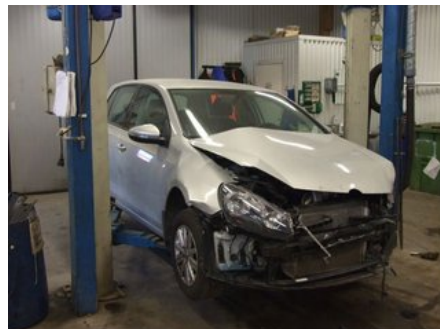

Fordon - VW Golf, e-Golf

Chassinummer: WVWZZZ1KZAP107773	Modellår: 2010	Mil: 1.791	Bränsle: Bensin
Färg: LGRÅ MET	Färgkod: LR7L	Inredning: SVART TYG	Inredningskod: FW
Växellåda: 6VXL	Växellådsnummer: MCB	Utväxling: -	Gruppkod: -
Motor: 1,4 TSI	Motorkod: CAXA	Tillverkningsdatum: 201001	Registreringsdatum: 20100312
Anmärkning: VW 1K 1,4 TSI 6VXL 4DR CC BENSIN