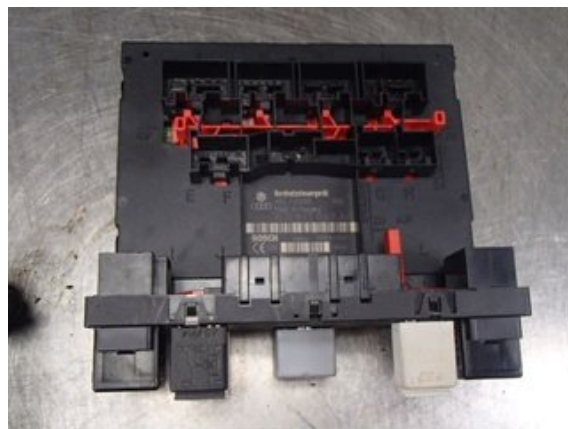

Lagernummer:

W290432

1.500 SEK

Frakt / Leveranstid:

Från 99 SEK / 1-3 dagar

Vimmerby Bildemontering AB

Källnäs 110

59872 Södra Vi

Tel: 0492-20028

Fax: 0492-20720

www.vimmerbybildemontering.se

Del - Säkringsdosa / Elcentral

| | | | |
|-------------------------|-------------------|----------------------------|----------------------------|
| Lagernummer: W290432 | Position: | Kvalitet: A | Passar fr./till årsm. - |
| Nyckod: - | Tillverkare: - | Tillverkarkod: H52S2002 | Originalnr: 3C0937049AE |

Anmärkning:

Vi kan koda om, Ring oss! Testad OK

Fordon - VW Golf, e-Golf

| | | | |
|------------------------------------|-------------------------|-------------------------------|-----------------------------------|
| Chassinummer: WVWZZZ1KZ7W161139 | Modellår: 2007 | Mil: 13.166 | Bränsle: Diesel |
| Färg: RÖD/LA3X | Färgkod: LA3X | Inredning: HA | Inredningskod: HA |
| Växellåda: 6vxl/JLR | Växellådsnummer: JLR | Utväxling: - | Gruppkod: - |
| Motor: 2,0TDI/BMM | Motorkod: BMM | Tillverkningsdatum: 200701 | Registreringsdatum: 2007-06-28 |

Anmärkning:

2,0TDI 8V 4-MOTION CC-KAROSS 2,0TDI/BMM 6VXL/JLR 5D

Direktlänk: <http://www.bildelsbasen.se/141-W290432.html>