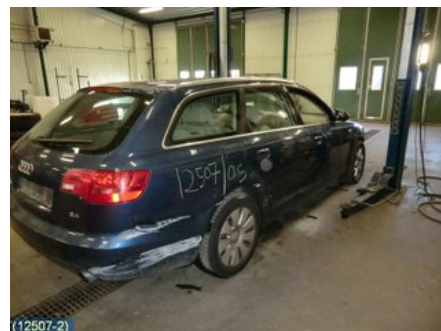

Tel: 019-450690

Fax: 019-450692

www.svenskbilatervinning.se

Del - Säkerhetsbälte

Lagernummer: W113732	Position: Vänster bak	Kvalitet: A	Passar fr./till årsm. -
Nyckod:	Tillverkare: -	Tillverkarkod: BEIGE	Originalnr: 4F0857805E
Anmärkning: EJ BÄLTESLÅS			

Fordon - Audi A6 / S6, A6 E-Tron

Chassinummer: WAUZZZ4F96N004444	Modellår: 2006	Mil: 18.508	Bränsle: Bensin
Färg: BLÅMET	Färgkod: LZ5B	Inredning: BEIGE HALVSKINN	Inredningskod: NR
Växellåda: TIPTRONIC	Växellådsnummer: HSX	Utväxling: -	Gruppkod: -
Motor: 2,4I (130KW)	Motorkod: BDW	Tillverkningsdatum: 200503	Registreringsdatum: 20050422
Anmärkning: 5DCBI,2,4I TIPTR,ABS,ESPASP,ACC,XENON,FARTHÅLLARE			