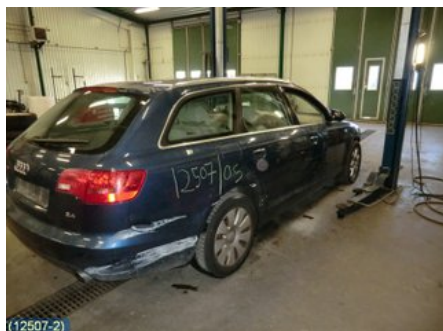

Fordon - Audi A6 / S6, A6 E-Tron

Chassinummer: WAUZZZ4F96N004444	Modellår: 2006	Mil: 18.508	Bränsle: Bensin
Färg: BLÅMET	Färgkod: LZ5B	Inredning: BEIGE HALVSKINN	Inredningskod: NR
Växellåda: TIPTRONIC	Växellådsnummer: HSX	Utväxling: -	Gruppkod: -
Motor: 2,4I (130KW)	Motorkod: BDW	Tillverkningsdatum: 200503	Registreringsdatum: 20050422

Anmärkning:

5DCBI,2,4I TIPTR,ABS,ESPASP,ACC,XENON,FARTHÅLLARE