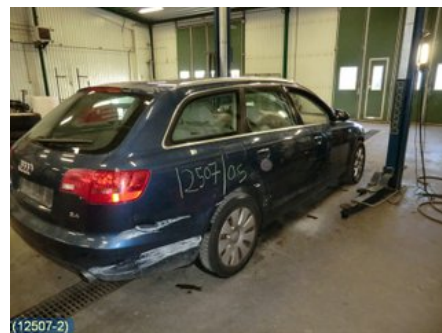

Tel: 019-450690

Fax: 019-450692

www.svenskbilatervinning.se

Del - Elhiss Strömställare

Lagernummer: W128106	Position:	Kvalitet: A	Passar fr./till årsm. -
Nyckod:	Tillverkare: -	Tillverkarkod: -	Originalnr: 4F0959855
Anmärkning: 1 KNAPP, 4 STIFT			

Fordon - Audi A6 / S6, A6 E-Tron

Chassinummer: WAUZZZ4F96N004444	Modellår: 2006	Mil: 18.508	Bränsle: Bensin
Färg: BLÅMET	Färgkod: LZ5B	Inredning: BEIGE HALVSKINN	Inredningskod: NR
Växellåda: TIPTRONIC	Växellådsnummer: HSX	Utväxling: -	Gruppkod: -
Motor: 2,4I (130KW)	Motorkod: BDW	Tillverkningsdatum: 200503	Registreringsdatum: 20050422
Anmärkning: 5DCBI,2,4I TIPTR,ABS,ESPASP,ACC,XENON,FARTHÅLLARE			