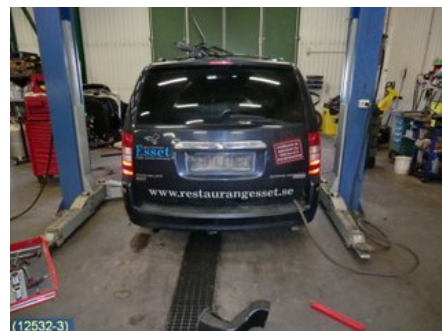

Fordon - Chrysler Voyager

Chassinummer: 1A8HSH4918B162765	Modellår: 2008	Mil: 40.408	Bränsle: Diesel
Färg: MBLÅ	Färgkod: -	Inredning: GRÅ/SVARTA SKINNSTOL	Inredningskod: -
Växellåda: 6-STEGS AUT	Växellådsnummer: 699AC13203588	Utväxling: -	Gruppkod: -
Motor: 2,8CRD (120KW)	Motorkod: ENS (9)	Tillverkningsdatum: 200803	Registreringsdatum: 20080707

Anmärkning:

5DBUSS 2,8CRD AUT ABS ACCANTISPINN ANTISLADD FARTH