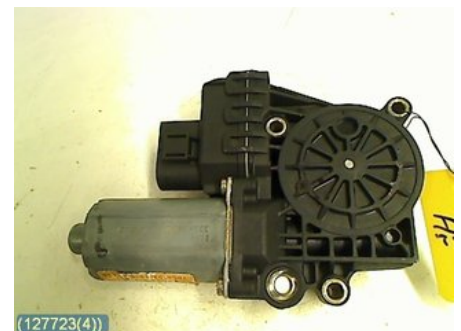

Fordon - Audi A6 / S6, A6 E-Tron

Chassinummer: WAUZZZ4BZYN043884	Modellår: 1999	Mil: 19.119	Bränsle: Bensin
Färg: SILVERMET	Färgkod: LY7W	Inredning: SVART SKINN	Inredningskod: NA3/LA
Växellåda: AUT(5STEG) 5HP-24 ZF	Växellådsnummer: EFN	Utväxling: -	Gruppkod: -
Motor: 4,2I V8 (250KW)	Motorkod: AQJ (KOMP: 9,5-10 BAR)	Tillverkningsdatum: -	Registreringsdatum: 20090427

Anmärkning:
5DCBI S6 4,2I AUT 4WD ABSESP,F-DATOR,RAILS,XENONLJ