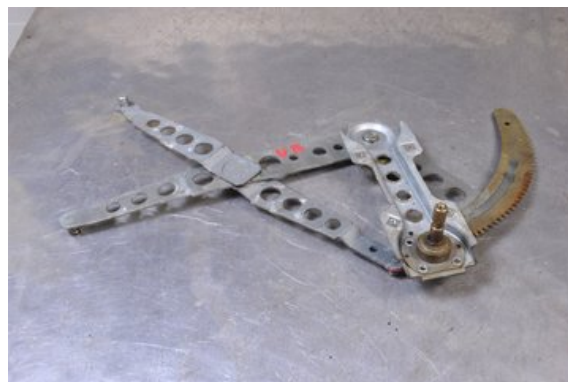

Lagernummer:

W53765

270 SEK

Frakt / Leveranstid:

Från 155 SEK / 1-3 dagar

Boets Bildemontering AB

Boet Sågen

59992 Ödeshög

Tel: 0144-20040

Fax:

www.boetsbildemontering.se

Del - Fönsterhissmekanism

Lagernummer: W53765	Position:	Kvalitet: A	Passar fr./till årsm. -
Nykod: -	Tillverkare: -	Tillverkarkod: -	Originalnr: -
Anmärkning: VB VÄNSTER BAK			

Fordon - Volvo 240

Chassinummer: 244883L1413211	Modellår: 1990	Mil: 19.863	Bränsle: Bensin
Färg: VIT	Färgkod: -	Inredning: TYG	Inredningskod: -
Växellåda: MAN	Växellådsnummer: M47	Utväxling: -	Gruppkod: -
Motor: B230F	Motorkod: B230F	Tillverkningsdatum: -	Registreringsdatum: -
Anmärkning: 244 GL/E-PKT B230F MAN 4DR SED BENSIN			