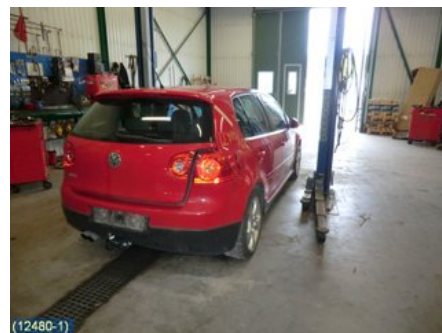

Tel: 019-450690

Fax: 019-450692

www.svenskbilatervinning.se

Del - Hjullagerhus Spindel

Lagernummer: W55020	Position: Vänster bak	Kvalitet: A	Passar fr./till årsm. -
Nyckod:	Tillverkare: -	Tillverkarkod: INK NAV FÖR ABS	Originalnr: -
Anmärkning: 30MM			

Fordon - VW Golf, e-Golf

Chassinummer: WVWZZZ1KZ7P015768	Modellår: 2007	Mil: 8.179	Bränsle: Bensin
Färg: RÖD	Färgkod: LY3D	Inredning: GRÅ	Inredningskod: RZ
Växellåda: 6VXL (25106 P02)	Växellådsnummer: JLW	Utväxling: -	Gruppkod: -
Motor: 2,0TURBO FSI (147KW)	Motorkod: BWA (KOMP:11,5-12 BAR)	Tillverkningsdatum: 200611	Registreringsdatum: 20061201
Anmärkning: 5DK-S 2,0GTI 6VXL ABS ESPCCS,AC,DRAG,SERVO,FÄRDDAT			