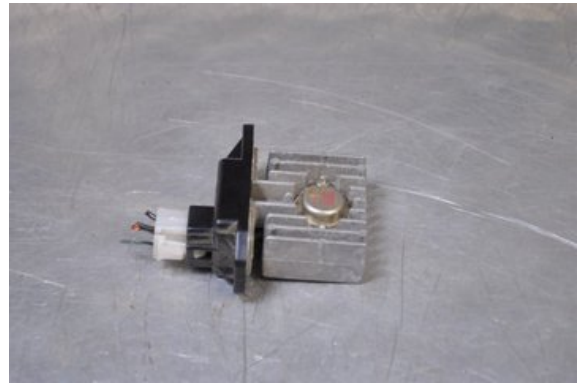

Lagernummer:

W52691

670 SEK

Frakt / Leveranstid:

Från 125 SEK / 1-3 dagar

Boets Bildemontering AB

Boet Sågen

59992 Ödeshög

Tel: 0144-20040

Fax:

www.boetsbildemontering.se

Del - Värmefläktsmotstånd

Lagernummer: W52691	Position:	Kvalitet: A	Passar fr./till årsm. -
Nyckod: -	Tillverkare: -	Tillverkarkod: 2SD797	Originalnr: -
Anmärkning: TOSHIBA			