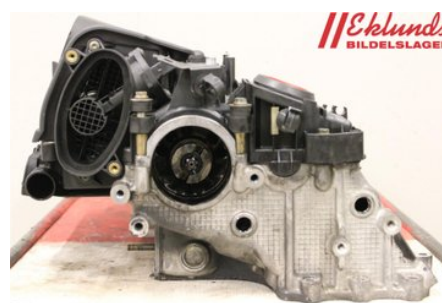

Fordon - BMW 3-Series

Chassinummer: WBAAP71040JL31582	Modellår: 2002	Mil: 18.234	Bränsle: Diesel
Färg: SILVER	Färgkod: 354/7	Inredning: SVART SKINN	Inredningskod: -
Växellåda: MANUELL	Växellådsnummer: -	Utväxling: -	Gruppkod: -
Motor: 1995	Motorkod: M47-TUD20	Tillverkningsdatum: 200109	Registreringsdatum: 200109

Anmärkning:

3-SERIE (E46) M47-TUD20 MANUELL 5DR HERRGÅRDSVAGN