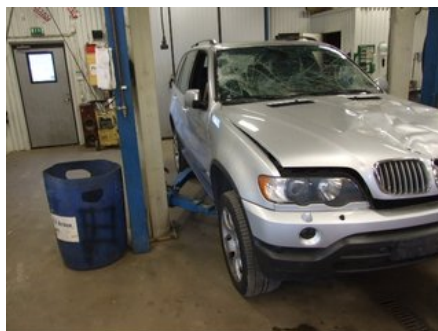

Fordon - BMW X5

Chassinummer: WBAFB31070LP09721	Modellår: 2002	Mil: 11.985	Bränsle: Bensin
Färg: TITANSILBER MET	Färgkod: 354/7	Inredning: SCHWARZ SKINN	Inredningskod: N6SW
Växellåda: AUT+TRONIC	Växellådsnummer: ZF 5HP-24 1423949	Utväxling: -	Gruppkod: -
Motor: 4,4I V8	Motorkod: M62-B44 8S2	Tillverkningsdatum: 200207	Registreringsdatum: 20020904
Anmärkning: BMW X5 4,4IA 4,4I V8 AUT+TRONIC 4DR SUV BENSIN