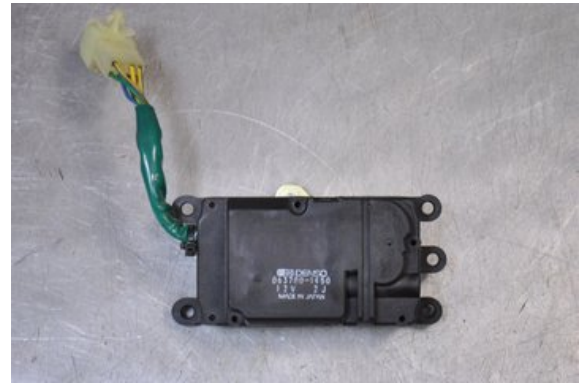

Lagernummer:

W50752

470 SEK

Frakt / Leveranstid:

Från 125 SEK / 1-3 dagar

Boets Bildemontering AB

Boet Sågen

59992 Ödeshög

Tel: 0144-20040

Fax:

www.boetsbildemontering.se

Del - Värme Reglermotor

Lagernummer: W50752	Position:	Kvalitet: A	Passar fr./till årsm. -
Nyckod: -	Tillverkare: -	Tillverkarkod: 063700-1450	Originalnr: -
Anmärkning: DENSO			

Fordon - Honda CRX

Chassinummer: ED93700S107626	Modellår: 1992	Mil: 11.521	Bränsle: Bensin
Färg: GUL	Färgkod: -	Inredning: TYG	Inredningskod: -
Växellåda: MANUELL	Växellådsnummer: -	Utväxling: -	Gruppkod: -
Motor: 1.6i-16V	Motorkod: D16Z5	Tillverkningsdatum: -	Registreringsdatum: 19890721
Anmärkning: 1.6I-16V 88-92A 1.6I-16V MANUELL 2DR CPE BENSIN			