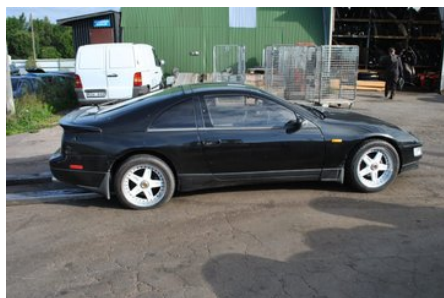

Lagernummer:

W50341

1.050 SEK

Frakt / Leveranstid:

Från 155 SEK / 1-3 dagar

Boets Bildmontering AB

Boet Sågen

59992 Ödeshög

Tel: 0144-20040

Fax:

www.boetsbildmontering.se

Del - Spjällhus

Lagernummer: W50341	Position:	Kvalitet: A	Passar fr./till årsm. -
Nyckod: -	Tillverkare: -	Tillverkarkod: 293024	Originalnr: -
Anmärkning: VÄNSTER			

Fordon - Nissan 240ZX, 280ZX, 300ZX

Chassinummer: GLZ32517179	Modellår: 1991	Mil: 12.351	Bränsle: BENSIN
Färg: SVART	Färgkod: -	Inredning: SVART SKINN	Inredningskod: -
Växellåda: AUT	Växellådsnummer: -	Utväxling: 3,70	Gruppkod: -
Motor: 3.0i-24V TURBO	Motorkod: VG30DETT	Tillverkningsdatum: -	Registreringsdatum: -
Anmärkning: 300ZX TWIN TURBO 3.0I-24V TURBO AUT CPE BENSIN			