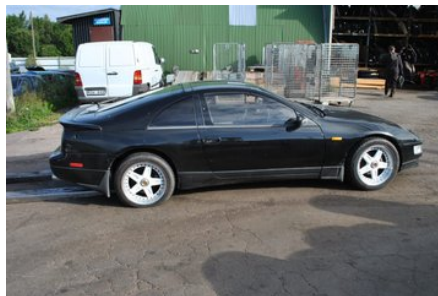

Lagernummer:

W50222

2.630 SEK

Frakt / Leveranstid:

Från 155 SEK / 1-3 dagar

Boets Bildmontering AB

Boet Sågen

59992 Ödeshög

Tel: 0144-20040

Fax:

www.boetsbildmontering.se

Del - Växelspak

| | | | |
|----------------------------|-------------------|---------------------|----------------------------|
| Lagernummer: W50222 | Position: | Kvalitet: A | Passar fr./till årsm. - |
| Nyckod: - | Tillverkare: - | Tillverkarkod: - | Originalnr: - |
| Anmärkning: AUT H-STYRD | | | |

Fordon - Nissan 240ZX, 280ZX, 300ZX

| | | | |
|---|-----------------------|---------------------------|--------------------------|
| Chassinummer: GLZ32517179 | Modellår: 1991 | Mil: 12.351 | Bränsle: BENSIN |
| Färg: SVART | Färgkod: - | Inredning: SVART SKINN | Inredningskod: - |
| Växellåda: AUT | Växellådsnummer: - | Utväxling: 3,70 | Gruppkod: - |
| Motor: 3.0i-24V TURBO | Motorkod: VG30DETT | Tillverkningsdatum: - | Registreringsdatum: - |
| Anmärkning: 300ZX TWIN TURBO 3.0I-24V TURBO AUT CPE BENSIN | | | |