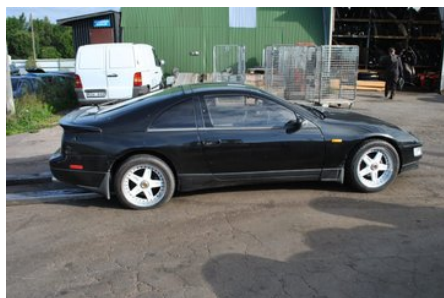

Lagernummer:

W50194

740 SEK

Frakt / Leveranstid:

Från 125 SEK / 1-3 dagar

Boets Bildmontering AB

Boet Sågen

59992 Ödeshög

Tel: 0144-20040

Fax:

www.boetsbildmontering.se

Del - Bromsfördelningsventil/block

Lagernummer: W50194	Position:	Kvalitet: A	Passar fr./till årsm. -
Nyckod: -	Tillverkare: -	Tillverkarkod: -	Originalnr: -
Anmärkning: 3 ANSLUT			

Fordon - Nissan 240ZX, 280ZX, 300ZX

Chassinummer: GLZ32517179	Modellår: 1991	Mil: 12.351	Bränsle: BENSIN
Färg: SVART	Färgkod: -	Inredning: SVART SKINN	Inredningskod: -
Växellåda: AUT	Växellådsnummer: -	Utväxling: 3,70	Gruppkod: -
Motor: 3.0i-24V TURBO	Motorkod: VG30DETT	Tillverkningsdatum: -	Registreringsdatum: -
Anmärkning: 300ZX TWIN TURBO 3.0I-24V TURBO AUT CPE BENSIN			