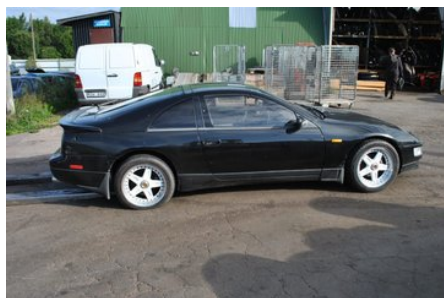

Lagernummer:

W50193

740 SEK

Frakt / Leveranstid:

Från 125 SEK / 1-3 dagar

Boets Bildmontering AB

Boet Sågen

59992 Ödeshög

Tel: 0144-20040

Fax:

www.boetsbildmontering.se

Del - Bromsfördelningsventil/block

Lagernummer: W50193	Position:	Kvalitet: A	Passar fr./till årsm. -
Nyckod: -	Tillverkare: -	Tillverkarkod: -	Originalnr: -
Anmärkning: 4 ANSLUT			

Fordon - Nissan 240ZX, 280ZX, 300ZX

Chassinummer: GLZ32517179	Modellår: 1991	Mil: 12.351	Bränsle: BENSIN
Färg: SVART	Färgkod: -	Inredning: SVART SKINN	Inredningskod: -
Växellåda: AUT	Växellådsnummer: -	Utväxling: 3,70	Gruppkod: -
Motor: 3.0i-24V TURBO	Motorkod: VG30DETT	Tillverkningsdatum: -	Registreringsdatum: -
Anmärkning: 300ZX TWIN TURBO 3.0I-24V TURBO AUT CPE BENSIN			