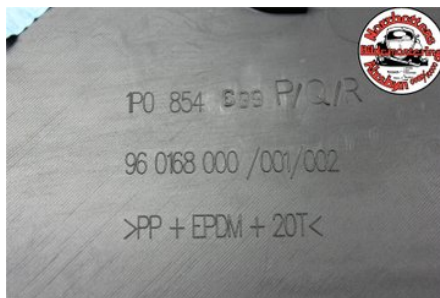

Tel: 0929-70000

Fax:

s://www.nbd.se

Del - List Fram / Huv / Front

Lagernummer: W554516	Position:	Kvalitet: A* -	Passar fr./till årsm. -
Nykod: -	Tillverkare: -	Tillverkarkod: 1P0854699R	Originalnr: 1P0854699R
Anmärkning: BAKKANT PÅ HUV LITE NÖTT			

Fordon - Seat Leon

Chassinummer: VSSZZZ1PZBR034704	Modellår: 2011	Mil: 662	Bränsle: Bensin
Färg: SVART	Färgkod: LC9Z	Inredning: MÖRKGRÅ TYG	Inredningskod: BP
Växellåda: 6VXL	Växellådsnummer: LHY 28100	Utväxling: -	Gruppkod: -
Motor: 1,2 R4 105HK	Motorkod: CBZB	Tillverkningsdatum: 201011	Registreringsdatum: -
Anmärkning: SEAT 1P 1,2 R4 105HK 6VXL 5DR CSE BENSIN			