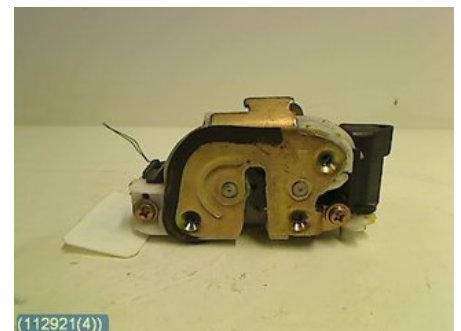

Tel: 019-450690

Fax: 019-450692

www.svenskbilatervinning.se

Del - Låskista Dörrlås

Lagernummer: W112921	Position: Höger bak	Kvalitet: A	Passar fr./till årsm. -
Nyckod:	Tillverkare: -	Tillverkarkod: ANSEI	Originalnr: MN167700
Anmärkning: HÖGER BAK INK C-MOT, 2 STIFT			

Fordon - Mitsubishi Grandis

Chassinummer: JMBLJNA8W6Z011783	Modellår: 2006	Mil: 13.275	Bränsle: Diesel
Färg: SILVER	Färgkod: A19A	Inredning: SVART	Inredningskod: 39A
Växellåda: 6VXL (2500A177)	Växellådsnummer: F6MBA-1-KAJA	Utväxling: -	Gruppkod: -
Motor: 2,0DI-D (100KW)	Motorkod: BSY (MN980000)	Tillverkningsdatum: 200605	Registreringsdatum: 20060913
Anmärkning: 5DBUSS 2,0DI-D 6VXL ABSASC,ACC,FÄRDATOR,FARTHÅLL			