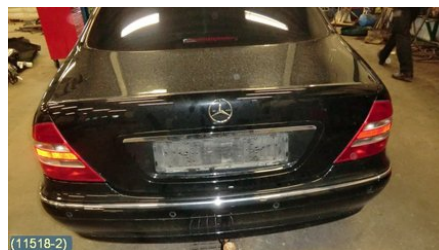

Fordon - Mercedes S-Class

Chassinummer: WDB2200651A067585	Modellår: 2004	Mil: 11.457	Bränsle: Bensin
Färg: SVARTMET	Färgkod: 040	Inredning: SVART/GRÅ SKINN	Inredningskod: -
Växellåda: AUT (7226180)	Växellådsnummer: 2202700500 (1692819)	Utväxling: 3,07	Gruppkod: -
Motor: 3,2I V6 (165KW)	Motorkod: M112.944 (KOMP: 11,5-12,5 -	Tillverkningsdatum:	Registreringsdatum: 20040326
Anmärkning: 4DSED 3,2I AUT ABS ESPPML BAS ACC DRAG GPS XENO