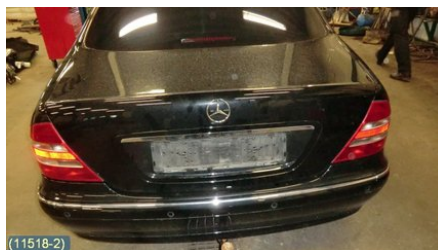

Fordon - Mercedes S-Class

Chassinummer: WDB2200651A067585	Modellår: 2004	Mil: 11.457	Bränsle: Bensin
Färg: SVARTMET	Färgkod: 040	Inredning: SVART/GRÅ SKINN	Inredningskod: -
Växellåda: AUT (7226180)	Växellådsnummer: 2202700500 (1692819)	Utväxling: 3,07	Gruppkod: -
Motor: 3,2I V6 (165KW)	Motorkod: M112.944 (KOMP: 11,5-12,5 -	Tillverkningsdatum:	Registreringsdatum: 20040326
Anmärkning: 4DSED 3,2I AUT ABS ESPPML BAS ACC DRAG GPS XENO