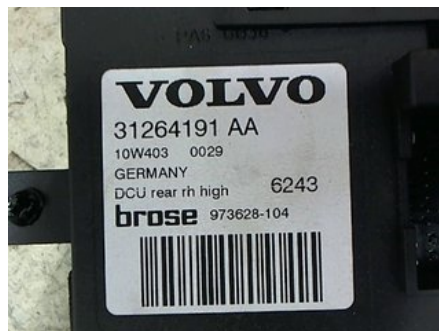

Lagernummer:

W988478

407 SEK

Frakt / Leveranstid:

Från 130 SEK / 1-3 dagar

Ådalens Bildemontering AB

Karossvägen 1

87233 Kramfors

Tel: 0612-12420

Fax: 0612-711748

www.adalens.se

Del - Fönsterhissmotor

Lagernummer: W988478	Position:	Kvalitet: A	Passar fr./till årsm. -
Nyckod:	Tillverkare: -	Tillverkarkod: 31264191AA	Originalnr: 31264376
Anmärkning: HB BROSE, MOTORHB			

Fordon - Volvo S40 04-12

Chassinummer: YV1MS84E1B2539877	Modellår: 2011	Mil: 1.510	Bränsle: Diesel
Färg: BLÅ	Färgkod: 466-46	Inredning: -	Inredningskod: 5C77
Växellåda: MANUELL	Växellådsnummer: -	Utväxling: -	Gruppkod: -
Motor: 1,6D2	Motorkod: D4162T	Tillverkningsdatum: 201011	Registreringsdatum: 2011-05-02
Anmärkning: S40 1,6D2 MANUELL 4DR SED DIESEL			