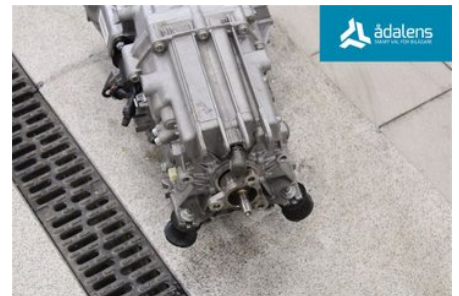

Fordon - BMW 3-Series

Chassinummer: WBAVR51030K028528	Modellår: 2007	Mil: 7.254	Bränsle: Bensin
Färg: SVART	Färgkod: 475	Inredning: -	Inredningskod: -
Växellåda: MANUELL 6VXL.	Växellådsnummer: -	Utväxling: -	Gruppkod: -
Motor: 318i	Motorkod: N46-B20B	Tillverkningsdatum: 200703	Registreringsdatum: 20070827
Anmärkning: BMW 318I TOURING 318I MANUELL 6VXL. 5DR CBI BENSIN