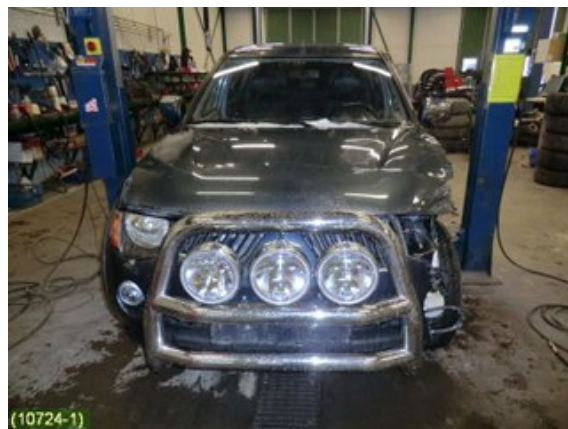

### Del - Bakspegel Invändig

Lagernummer: W125273	Position:	Kvalitet: A	Passar fr./till årsm. -
Nyckod:	Tillverkare: MURAKAMI	Tillverkarkod: 7225 MURAKAMI	Originalnr: -
Anmärkning: SVART			