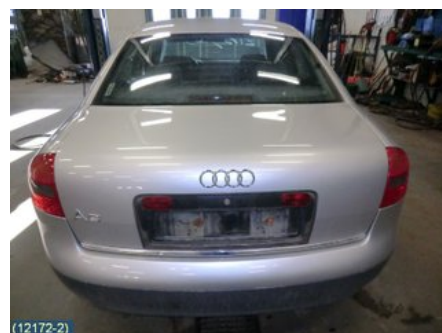

Fordon - Audi A6 / S6, A6 E-Tron

Chassinummer: WAUZZZ4BZYN087553	Modellår: 2000	Mil: 18.207	Bränsle: Bensin
Färg: L-GRÅ	Färgkod: LY7W	Inredning: SVART	Inredningskod: N4J
Växellåda: AUT (5HP19) FLA	Växellådsnummer: EDF	Utväxling: -	Gruppkod: -
Motor: 2,7 BITURBO (169KW)	Motorkod: AJK (KOMP: 14-14,5 BAR)	Tillverkningsdatum: 200001	Registreringsdatum: 20000208
Anmärkning: 4DSED 2,7TQ AUT ABS EPCACC,XENONLJUS,FÄRDDATOR