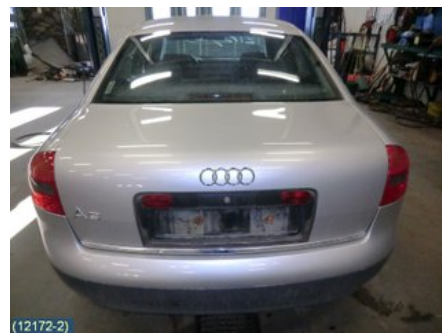

Fordon - Audi A6 / S6, A6 E-Tron

Chassinummer: WAUZZZ4BZYN087553	Modellår: 2000	Mil: 18.207	Bränsle: Bensin
Färg: L-GRÅ	Färgkod: LY7W	Inredning: SVART	Inredningskod: N4J
Växellåda: AUT (5HP19) FLA	Växellådsnummer: EDF	Utväxling: -	Gruppkod: -
Motor: 2,7 BITURBO (169KW)	Motorkod: AJK (KOMP: 14-14,5 BAR)	Tillverkningsdatum: 200001	Registreringsdatum: 20000208
Anmärkning: 4DSED 2,7TQ AUT ABS EPCACC,XENONLJUS,FÄRDDATOR