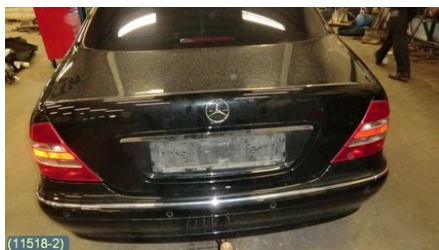

Fordon - Mercedes S-Class

Chassinummer: WDB2200651A067585	Modellår: 2004	Mil: 11.457	Bränsle: Bensin
Färg: SVARTMET	Färgkod: 040	Inredning: SVART/GRÅ SKINN	Inredningskod: -
Växellåda: AUT (7226180)	Växellådsnummer: 2202700500 (1692819)	Utväxling: 3,07	Gruppkod: -
Motor: 3,2I V6 (165KW)	Motorkod: M112.944 (KOMP: 11,5-12,5 -	Tillverkningsdatum:	Registreringsdatum: 20040326
Anmärkning: 4DSED 3,2I AUT ABS ESPPML BAS ACC DRAG GPS XENO