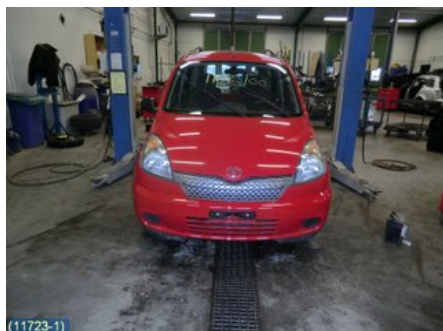

Tel: 019-450690

Fax: 019-450692

www.svenskbilatervinning.se

Del - Säkerhetsbälteslås / Stopp

Lagernummer: W124250	Position: Bak mitten	Kvalitet: A	Passar fr./till årsm. -
Nyckod:	Tillverkare: -	Tillverkarkod: MITTEN BAK	Originalnr: 73340_52010_B1
Anmärkning: MÖRKGRÅ			

Fordon - Toyota Yaris Verso

Chassinummer: JTDKW223X00056246	Modellår: 2000	Mil: 20.264	Bränsle: Bensin
Färg: RÖD	Färgkod: 3PO	Inredning: GRÅ	Inredningskod: FK91
Växellåda: AUT	Växellådsnummer: ATM, 04351-52011	Utväxling: -	Gruppkod: -
Motor: 1,3 (63KW)	Motorkod: 2NZ-FE (KOMP 8-13,5 BAR)	Tillverkningsdatum: 200001	Registreringsdatum: 20000328
Anmärkning: 5DCBI 1,3 AUT ABS AC C-LÅ			