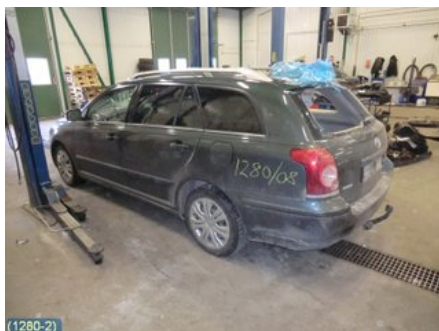

Tel: 019-450690

Fax: 019-450692

www.svenskbilatervinning.se

Del - Dörrgångjärn

Lagernummer: W52024	Position: Vänster bak nedre	Kvalitet: A	Passar fr./till årsm. -
Nykod:	Tillverkare: -	Tillverkarkod: -	Originalnr: -
Anmärkning: VÄNSTER BAK UNDRE			

Fordon - Toyota Avensis

Chassinummer: SB1EP56L70E015487	Modellår: 2008	Mil: 8.724	Bränsle: Bensin
Färg: M-GRÖNMET	Färgkod: 6U9	Inredning: BRUN SKINN	Inredningskod: LA40
Växellåda: AUT (5 STEG)	Växellådsnummer: U241E (08BD225138)	Utväxling: -	Gruppkod: -
Motor: 2,4VVT-I (120KW)	Motorkod: 2AZ-FSE (KOMP:12,5-13BAR)	Tillverkningsdatum: 200803	Registreringsdatum: 20080512
Anmärkning: 5DCBI 2,4VVT-I AUT ABSVSC,TRC,ECT,ACC,FÄRDDATOR			