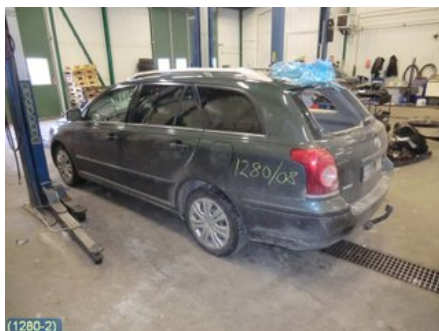

Tel: 019-450690

Fax: 019-450692

www.svenskbilatervinning.se

Del - Dörrgångjärn

Lagernummer: W122399	Position: Höger fram	Kvalitet: A	Passar fr./till årsm. -
Nyckod:	Tillverkare: -	Tillverkarkod: -	Originalnr: -
Anmärkning: HÖGER FRAM, ÖVRE+UNDRE			

Fordon - Toyota Avensis

Chassinummer: SB1EP56L70E015487	Modellår: 2008	Mil: 8.724	Bränsle: Bensin
Färg: M-GRÖNMET	Färgkod: 6U9	Inredning: BRUN SKINN	Inredningskod: LA40
Växellåda: AUT (5 STEG)	Växellådsnummer: U241E (08BD225138)	Utväxling: -	Gruppkod: -
Motor: 2,4VVT-I (120KW)	Motorkod: 2AZ-FSE (KOMP:12,5-13BAR)	Tillverkningsdatum: 200803	Registreringsdatum: 20080512
Anmärkning: 5DCBI 2,4VVT-I AUT ABSVSC,TRC,ECT,ACC,FÄRDDATOR			